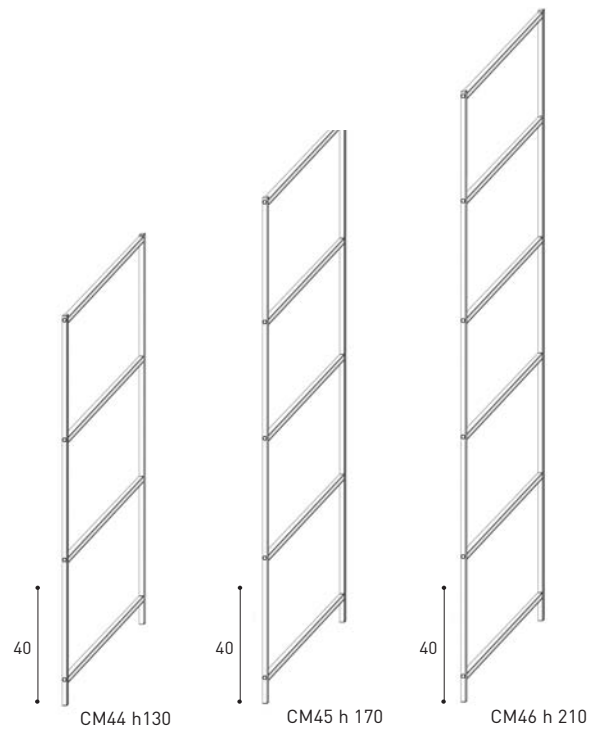

K3
KRIPTONITE

K3

SISTEMA → AUTOPORTANTE

PROFONDITÀ cm 29

PROFONDITÀ cm 45

CP 21 → cm 45x62 → Ripiano singolo
CP 22 → cm 45x92 → Ripiano singolo

CP 10 → cm 29x62 → Set di tre ripiani
CP 15 → cm 29x92 → Set di tre ripiani

CN 61 → cm 45x62 h20 Cassetto sospeso CN 91 → cm 45x92 h20
CN 62 → cm 45x62 h40 Cassetto doppio sospeso CN 92 → cm 45x92 h40