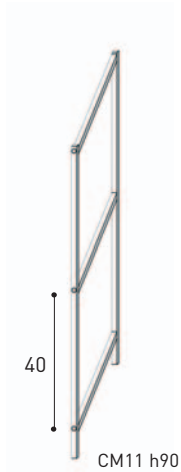

K3
KRIPTONITE

K3

SISTEMA → AUTOPORTANTE

PROFONDITÀ cm 29

PROFONDITÀ cm 45

CP 21 → cm 45x62 → Ripiano singolo
CP 22 → cm 45x92 → Ripiano singolo

CP 10 → cm 29x62 → Set di tre ripiani
CP 15 → cm 29x92 → Set di tre ripiani

CN 61 → cm 45x62 h20 Cassetto sospeso CN 91 → cm 45x92 h20
CN 62 → cm 45x62 h40 Cassetto doppio sospeso CN 92 → cm 45x92 h40